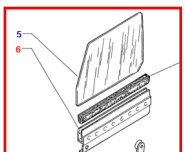

CODICE ASTRA	RIFERIMENTO O.E.	DESCRIZIONE	APPLICAZIONE
AA-980105	5001873529	VETRO SCENDENTE DX	Cabstar F24 Renault Maxity