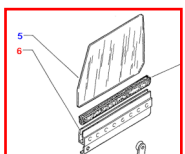

CODICE ASTRA	RIFERIMENTO O.E.	DESCRIZIONE	APPLICAZIONE
AA-980104	5001873530	VETRO SCENDENTE SX	Cabstar F24 Renault Maxity